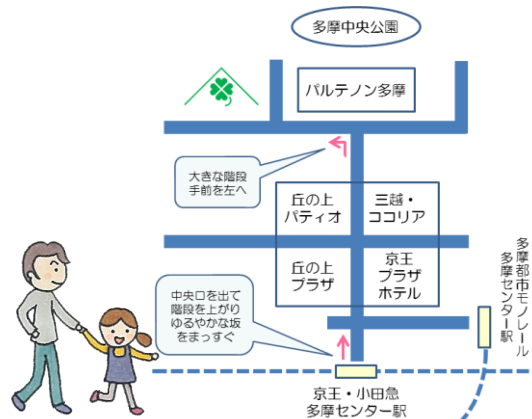

ガーデンシティー多摩センター

こどもまつり2016

多摩市立グリーンライブセンター

5/3 (火・祝) → 5 (木・祝)

10:00~16:00

- 住所 〒206-0033東京都多摩市落合2-35 (多摩中央公園内)
- 電話番号 042-375-8716 ■FAX 042-375-0087
- 開館時間 9時30分~17時
- 入館料 無料
- URL <http://www.keisen.ac.jp/tglc/>

【イベント協力団体】

- 恵泉女学園大学：澤登ゼミ、恵泉ハンドベルクワイア、恵話会、CSL、生活園芸Ⅱ小林クラス、学生有志
- 一本杉公園みどりの会
- 多摩大学：梅澤ゼミ
- 多摩市文庫連絡協議会
- GLC：ガーデンサポーター

ピラミッドギャラリー

5/3・4・5

●温室でゲームをしよう！
～ジャングルアドベンチャー～

ジャングルの中で指令所に従って猛獣を退治しよう！
クリアしたらスタンプがもらえるよ。

スタンプ

ライフホール

5/3のみ 14:00～14:30
15:00～15:30

●ハンドベルの演奏と演奏体験
美しい音色の演奏をお楽しみください。
そしてハンドベルに触れて演奏を体験してみましょう。

スタンプ

5/3・4・5
10:00～15:00

●園芸相談
お馴染みの緑化相談員が花とみどりの相談を受けつけます。

歩行者通路