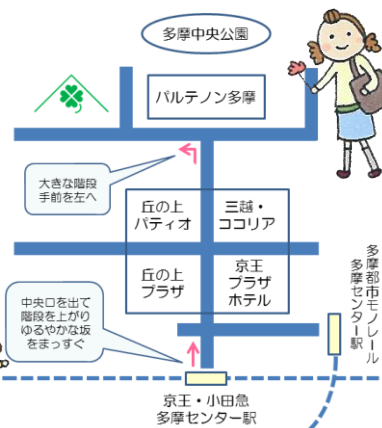

ガーデンシティー多摩センター

こどもまつり 2017

多摩市立
グリーンライブセンター

5 /

3

(水・祝)

5

(金・祝)

10:00~16:00

- 住所 〒206-0033東京都多摩市落合2-35 (多摩中央公園内)
- 電話番号 042-375-8716 ■FAX 042-375-0087
- 開館時間 9時30分~17時
- 入館料 無料
- URL <http://www.keisen.ac.jp/tglc/>

【イベント協力団体】

- 恵泉学園大学：澤登ゼミ、オーガニックカフェ、CSL、生活園芸Ⅱ小林クラス、学生有志、恵泉ハンドベルクワイア
- 一本杉公園みどりの会
- 多摩大学：梅澤ゼミ
- GLCガーデンサポーター