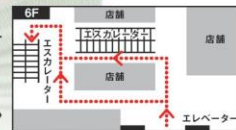

アクセス

- ●京王線「京王多摩センター」駅下車
- ●小田急線「小田急多摩センター」駅下車
- ●多摩モノレール「多摩センター」駅下車 各徒歩3分

ココリア多摩センター6Fからの御案内図

主催/多摩センター地区連絡協議会、東京ヴェルディ1969フットボールクラブ株式会社 後援/多摩市、多摩市教育委員会、NPO多摩サッカー協会
協/京王電鉄(株)、小田急電鉄(株)、多摩都市モノレール(株)、一般社団法人東京グリーンスポーツリンク 協賛/ココリアホール