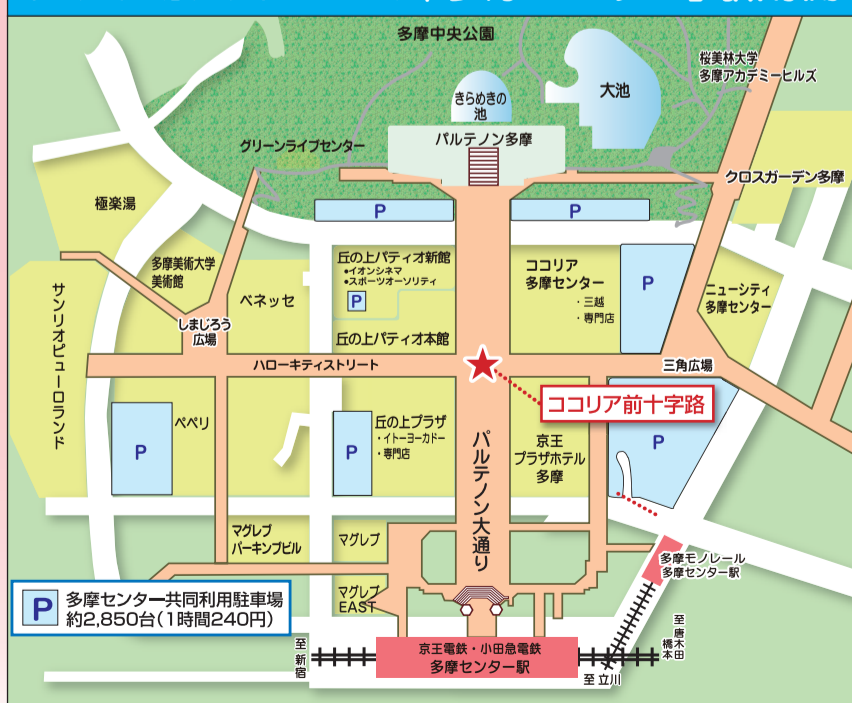

多摩センター ひなまつり2017

ハローキティにあえる街

多摩センターにハローキティとダニエルのひなかざりがやって来る

一緒に写真をとろう!

多摩センター ひなまつり

HELLO KITTY'S TOWN
ハローキティにあえる街
©1976,2014 SANRIO CO., LTD.
多摩市

©'76,'99,'17 SANRIO APPROVAL No.P0801311

日時

2/16(木)~3/5(日)
10:30~17:30

場所

多摩センター
パルテノン大通り
ココリア前十字路

※内容は天候により変更または中止となる場合があります

お知らせ
毎週土曜日には
ハローキティも
遊びに来るよ
各日とも午後3時から
(20分程度)

京王線・小田急線・多摩モノレール線「多摩センター」駅南側

◆お問い合わせは 多摩センター地区連絡協議会事務局 Tel.090-8946-9909 平日10:00~17:00